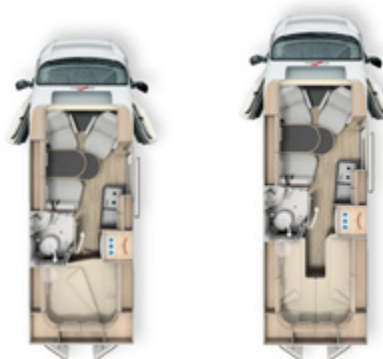

Malibu Van Charming GT

	600 DB	640 LE	600 DB	640 LE
Basfordon	Fiat Ducato 33 light	Fiat Ducato 35 light	Fiat Ducato 33 light	Fiat Ducato 35 light
Standardmotor	Diesel 2,3 l (120 hk/89 kW)	Diesel 2,3 l (120 hk/89 kW)	Diesel 2,3 l (120 hk/89 kW)	Diesel 2,3 l (120 hk/89 kW)
Längd/bredd/höjd (mm)	5998/2050/2590	6358/2050/2590	5998/2050/2590	6358/2050/2590
Axelavstånd (mm)	4035	4035	4035	4035
Ståhöjd i bodel (mm)	1900	1900	1900	1900
Totalvikt (kg)	3 300	3 500	3 300	3 500
Vikt körklart skick (kg)⁷⁾	2 775	2 845	2 775	2 845
Torrsvikt standardutförande (kg)	2 590	2 660	2 590	2 660
Tillåten släpvagnsvikt (kg)¹⁵⁾	2 500	2 500	2 500	2 500
Maximalt antal sittplatser vid körning med 3-punktsbälte	4	4	4	4
Mått bakre säng (mm)	1930 x 1580/1430	1960 x 900/ 1830 x 1020*	1930 x 1580/1430	1960 x 900/ 1830 x 1020*
Mått konvertering soffgrupp (mm)	1650 x 1145	1650 x 1145	1650 x 1445	1650 x 1445
Höjd insteg säng (mm)	900	900	900	900
Kylskåpsvolym/ därav frysfack (l)	80/5	80/5	80/5	80/5
Värmesystem	Truma Combi 6 E	Truma Combi 6 E	Truma Combi 6 E	Truma Combi 6 E
Tankvolym färskvatten (l)	100	100	100	100
Tankvolym spillvatten (l)	92	92	92	92
Batterikapacitet (Ah Gel)	80	80	80	80
Uttag 230 V/12 V/USB	3/1/1	3/1/1	3/1/1	3/1/1
Art.nr.	160601/160651	160631/160641	160661	160671

Malibu Van Charming

- Modern belysning mycket stämningsfullt
- Takbaldakin med dämpad belysning med LED-ljussteknik
- Stilen Charming med snickerier med dekoren ädelkorsbär och ljust golv, köksfronter och underdelen i taksåpet i vit pärlemor

Malibu Van Charming Coupé

- Unik rumskänsla tack vare större höjd i förarhytten och över sittgruppen
- Öppen förarhytt med genomgående överskåp på sidorna för mer huvud- och rörelsefrihet istället för överskåp förarhytt
- Stilen Charming med snickerier med dekoren ädelkorsbär och ljust golv, köksfronter och underdelen i taksåpet i vit pärlemor

Malibu Van Charming GT

- Med äkta husbilskomfort genom unik rums- och körkänsla tack vare stor panoramataklucka från förarhytten till över sittgruppen
- Öppen förarhytt med genomgående överskåp på sidorna för mer huvud- och rörelsefrihet istället för överskåp förarhytt
- Stilen Charming, snickerier med dekoren ädelkorsbär och ljust golv, köksfronter och underdelen i taksåpet i vit pärlemor