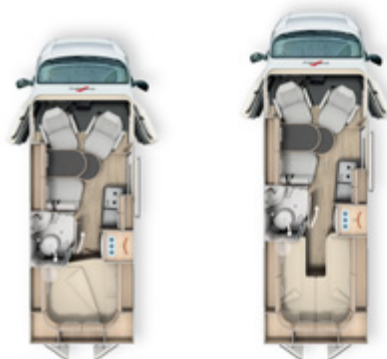

Malibu Van Charming/Charming Coupé/Charming GT

Tekniska data

Malibu Van Charming/ Malibu Van Charming Coupé